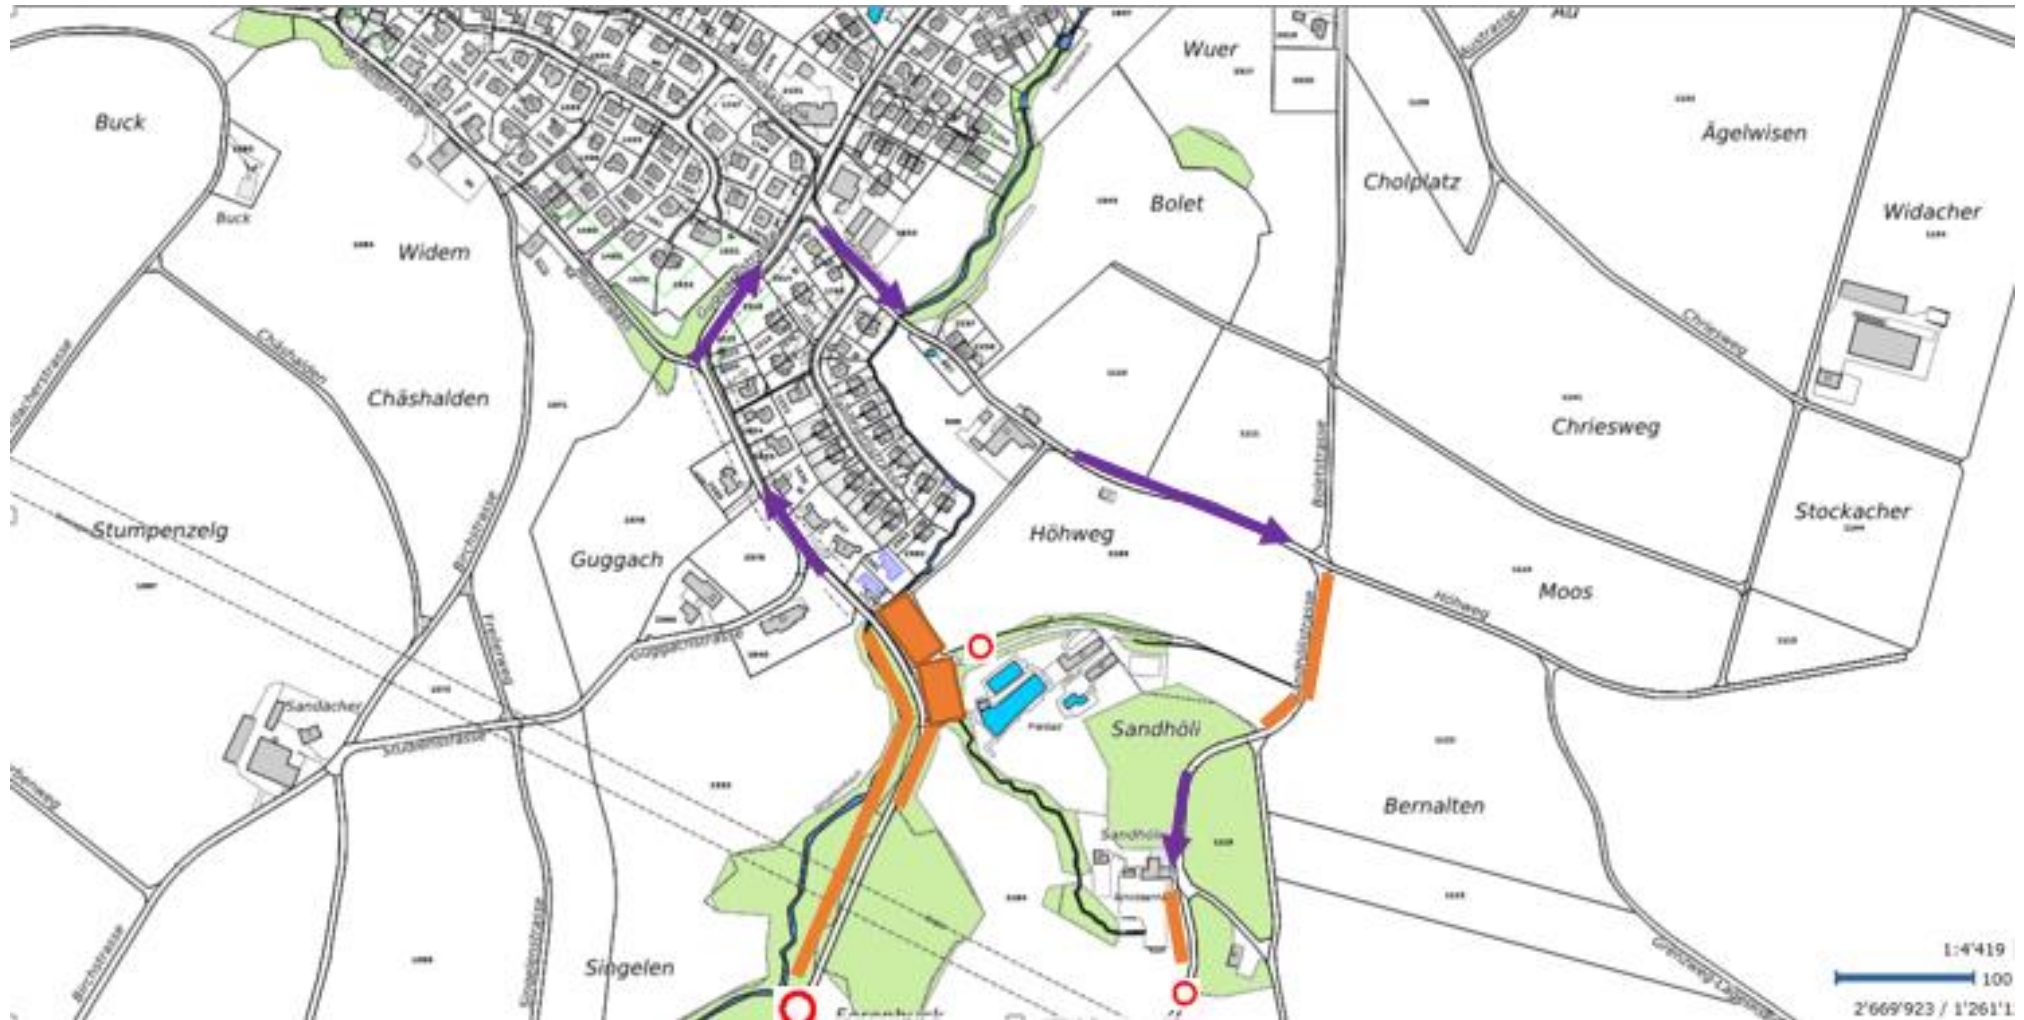

# PARKPLATZSITUATION SCHWIMMBAD SANDHÖLI

— Schwimmbadparkplätze

→ Umfahrung zu weiteren Schwimmbadparkplätzen ca. 500m mit dem Auto

○ Fahrverbot